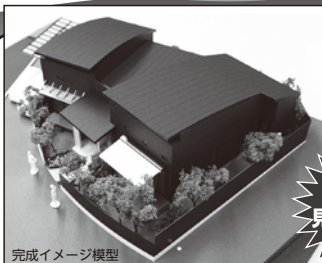

新築・リフォームお考えの方 **必見** です!!

特許出願中

家じゅうぽっかぽか! こちいいあたたかさ!

家族の健康も考えた快適な床暖房です

地中熱で床暖房

蓄熱式床暖房は、
地中熱を最大限活用した
画期的な暖房システムだよ。

地中熱の
モグたん

床暖房の
しくみがわかる

完成イメージ模型

今しか
見れない!!

お施様の御厚意により見学会を開催します。

1/13(土)・14(日)

AM10:00~PM3:00

ご来場の方に「高級生食パン」を差し上げます。

地中熱床暖房 構造見学会

株式
会社